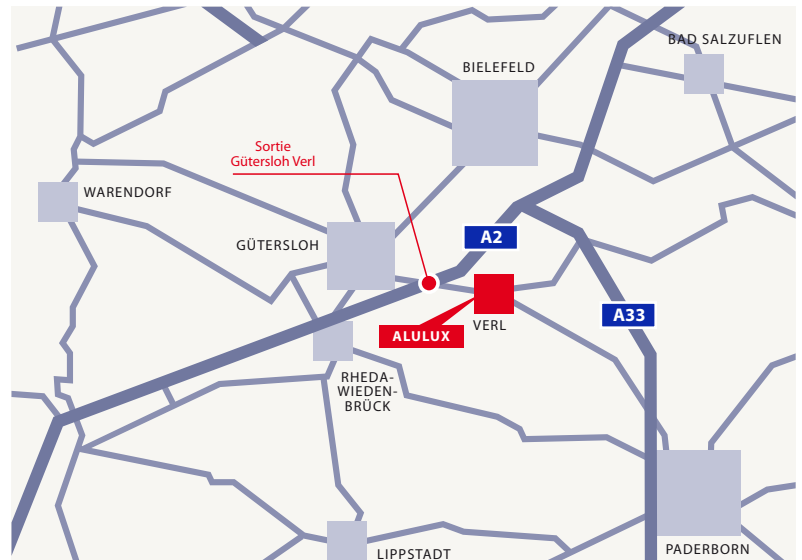

Itinéraire pour se rendre à Verl

Zoom niveau un

Alulux Beckhoff GmbH & Co.
Messingstrasse 16
D - 33415 Verl
Téléphone + 49 (0) 52 46/9 65-0
Télécopie + 49 (0) 52 46/9 65-2 90

<http://www.alulux.de>
E-Mail: info@alulux.de

Zoom niveau deux

Zoom niveau trois

Quittez l'autoroute A2 par la sortie Gütersloh/Verl et prenez la file de gauche au carrefour à feu en direction de Verl. Suivez la Gütersloher Strasse tout droit en passant, de direction Hanovre quatre carrefours à feu, de direction Dortmund trois carrefours à feu, puis tournez à droite dans la zone industrielle Eiserstrasse. Traverser les rails puis tournez à droite dans la Messingstrasse.